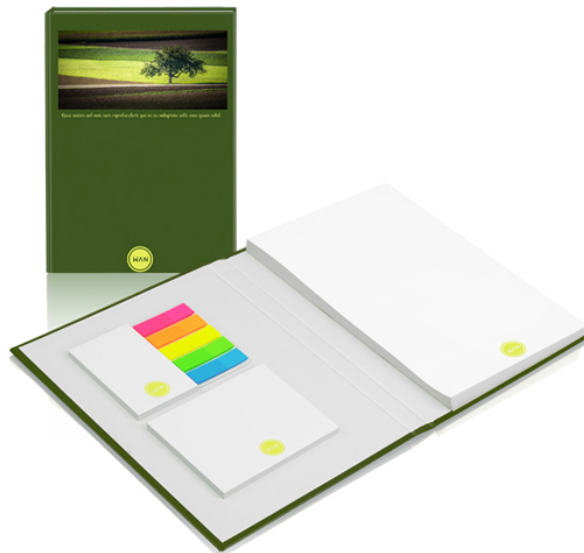

Set di blocchi

PM110_A5

Set di blocchi in copertina rigida

INFORMAZIONI GENERALI

Tipo di articolo	prodotto in copertina rigida
Formato	154 x 215 mm
Minimo d'ordine	250 pz
Tempi di produzione	14
Livello di prezzo	***

BLOCCO

Typ	blocco appunti incollato in testa
Formato	148-210 mm
Tipo di carta	80g/mq carta offset
Numero di fogli	50 pz
Numero di fogli (opzione)	100 pz,
Personalizzazione	personalizzazione
Stampa	CMYK/PMS/ HKS

BLOCCO ADESIVO

BLOCCO 1

Formato	100 x 72 mm
Tipo di carta	carta bianca 80g/mq autoadesiva (stampa consigliata VividPrint CMYK)

BLOCCO ADESIVO

Tipo di articolo (opzione)	carta pastel rosa 70g/mq autoadesiva (stampa consigliata PMS/HKS), carta pastel blu 70g/mq autoadesiva (stampa consigliata PMS/HKS), carta pastel verde 70g/mq autoadesiva (stampa consigliata PMS/HKS), carta pastel gialla 70g/mq autoadesiva (stampa consigliata PMS/HKS), carta brillante rosa 70g/mq autoadesiva (stampa consigliata nero), carta brillante verde 70g/mq autoadesiva (stampa consigliata nero), carta brillante arancione 70g/mq autoadesiva (stampa consigliata nero), carta brillante gialla 70g/mq autoadesiva (stampa consigliata nero), carta riciclata bianca 80g/mq autoadesiva (stampa consigliata VividPrint CMYK), carta kraft riciclata 90g/mq autoadesiva (stampa consigliata PMS/HKS),
Numero di fogli	25 pz
Cartoncino di sotto	170g/mq carta offset
Personalizzazione	personalizzazione

SEGNAPAGINA

Tipo di segnapagina	set di 5 segnapagina in plastica colorati
Formato	12-44 mm
Numero di fogli	20 pz
Colori	rosa, arancio, giallo, verde, azzurro

CONFEZIONE

Imballo singolo	singola in sacchetto trasparente
Sfusi in scatole	insieme in cartone