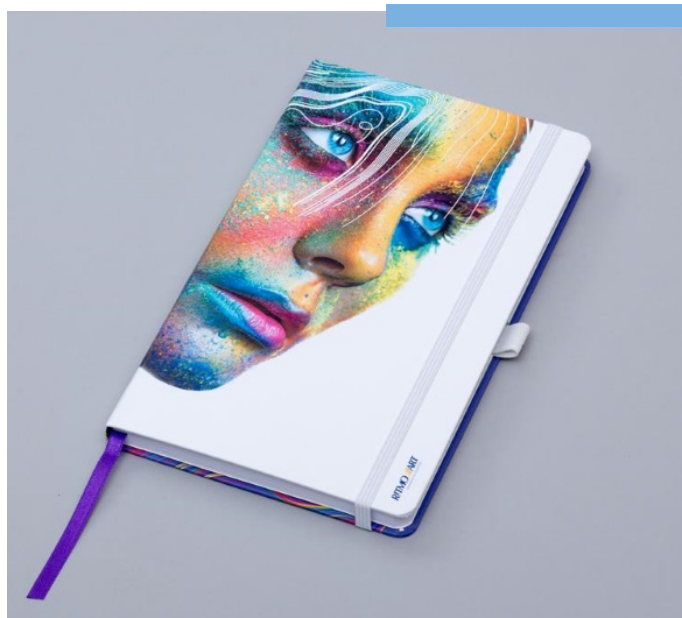

Mindnotes

MN31

Mindnotes con la copertina rigida in carta

INFORMAZIONI GENERALI

Tipo di articolo	prodotto in copertina rigida
Minimo d'ordine	250 pz
Tempi di produzione	21
Livello di prezzo	***

COPERTINA

Tipo di copertina	copertina rigida cartone compatto 1,75mm
Rifinitura	laminazione lucida
Laminazione (opzioni)	laminazione opaca, plastificazione opaca antigraffio, laminazione velluto, laminazione opaca + UV vernice,
Personalizzazione	personalizzazione,
Stampa	CMYK
Carta per i risguardi	170g/mq carta offset
Carta per i risguardi (opzioni)	125g/mq carta non patinata ivory smooth,
Personalizzazione	personalizzazione
Stampa	CMYK

ACCESSORI

Nastrino	raso 3mm,
Colori di nastri	(901) bianco, (931) nero, (912) grigio chiaro, (916) rosso, (907) giallo, (930) verde, (915) arancione, (924) blu marino, (923) blu, (921) azzurro, (933) intenso verde, (936) fucsia, (939) oro, (938)

ACCESSORI

Colori di nastri	argento,
Tipi di elastici	flat elastic closure,
Larghezza dell'elastico	7, 10, 15 mm
Colori di elastici	(1) bianco, (0) nero, (3028) grigio scuro, (450) rosso, (968) giallo, (460) verde scuro, (2560) arancione, (348) blu marino, (694) blu, (3026) azzurro, (601) verde brillante, (610) fucsia, (3027) grigio chiaro, (400) oro, (500) argento,
Tipo di portapenne	elastico piatto,
Larghezza dell'elastico portapenne	15mm,
Colori dell'elastico portapenne	(1) bianco, (0) nero, (3028) grigio scuro, (450) rosso, (968) giallo, (460) verde scuro, (2560) arancione, (348) blu marino, (694) blu, (3026) azzurro, (601) verde brillante, (610) fucsia, (3027) grigio chiaro, (400) oro, (500) argento,
Colori di capitello	(101) bianca, (112) nero, (510) grigio chiaro, (105) rosso, (103) giallo, (527) verde scuro, (515) arancia, (523) blu navy, (522) blu, (520) azzurro, (513) fucsia, (104) oro, (509) argento,
Opzioni aggiuntive	etui di carta,