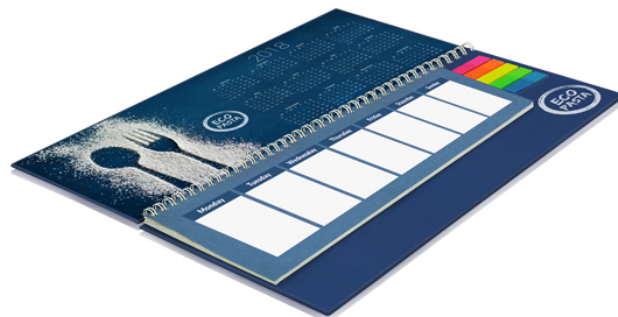

PM210

Calendario da banco copertina rigida

INFORMAZIONI GENERALI

Tipo di articolo	prodotto in copertina rigida
Minimo d'ordine	250 pz
Tempi di produzione	14
Livello di prezzo	****

COPERTINA

Tipo di copertina	copertina rigida cartone compatto 1,75mm
Rifinitura	laminazione lucida
Laminazione (opzioni)	laminazione opaca, plastificazione opaca antigraffio, laminazione velluto, laminazione opaca + UV vernice,
Personalizzazione	personalizzazione,
Stampa	CMYK
Carta per i risguardi	150g/mq carta patinata
Carta per i risguardi (opzioni)	carta patinata riciclata 150g/mq, carta kraft 120g/mq,
Rifinitura	laminazione lucida
Laminazione (opzioni)	laminazione opaca, plastificazione opaca antigraffio, laminazione velluto, laminazione opaca + UV vernice,
Personalizzazione	personalizzazione
Stampa	CMYK

SEGNAPAGINA

Tipo di segnapagina	set di 5 segnapagina in plastica colorati
Formato	12-44 mm
Numero di fogli	20 pz
Colori	rosa, arancio, giallo, verde, azzurro

CALENDARIO

Formato	295-100 mm
Tipo di carta	80g/mq carta offset
Numero di fogli	52
Numero di fogli di calendario	1
Personalizzazione	personalizzazione

CALENDARIO

Stampa CMYK / PMS / HKS

ACCESSORI

Tipo di spirale 5/16 mm

Colori di spirale bianco, nero, argento, rosso, blu, verde scuro, d'oro, giallo, verde brillante, rame, rosa, marrone, arancione, grigio, blu navy,